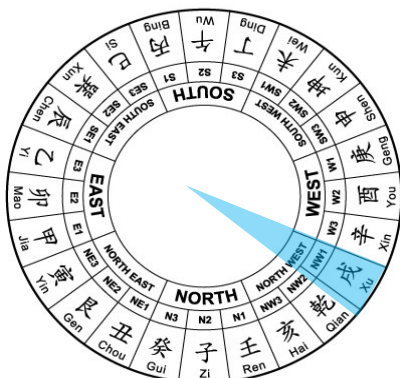

ODSTRANI OVIRE.
PREPREČUJE ŠKODLJIVE VPLIVE.
NEUGODNEO V UGDNO.
SPODBUJA, ŠČITI IN VARUJE.

PES

SREČNA VRLINA

LOKACIJA

STOPINJE

SREČNI DOGODKI.
NAPREDOVANJE.
MOČNO ZDRAVJE.
DOBRE ODNOSE.
PRIMERNA VZGOJA OTROK.
POMOČ PLEMENITIH.
SREČEN KONEC.

SEVER 2
PODGANA

322,5-337,5