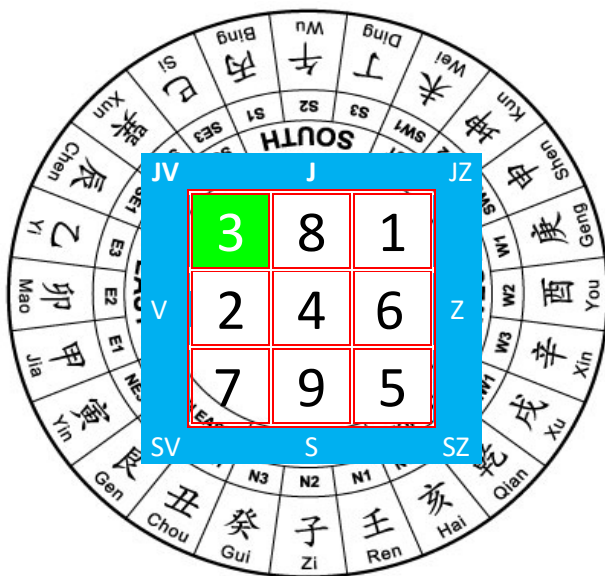

★ 3ŽADASTA

LOKACIJA

STOPINJE

PREPIRI, KONFLIKTI
GOVORICE,
BOLEČINE

JUGOVZHOD

112 ,5-157,5

VZHOD	NAPOVED ZA 2023
<p>★ ŽADASTA LU CUN NAGRADE</p>	<p>V letu 2023 se nahaja v JUGOVZHODNEM SEKTORJU stanovanja, doma ali poslovnih prostorov. Velja za vnetljivo zvezdo, ki lahko hitro vname prepire, spore in nesoglasja, ki v skrajnih primerih privedejo celo do pravnih zapletov. Zato naj ta sektor stanovanja ali poslovnih prostorov v tem letu čim bolj miruje- ne renovirajte, premikajte pohištva ali intenzivno čistite.</p>

★ **SRUMENA**

LOKACIJA

STOPINJE

KATASTROFA, NEVARNOST
POT SONCA IN LUNE

SEVEROZHOD

292,5 – 337,5

**HUDE BOLEZNI
RESNE OVIRE**

SEVEROZAHOD	NAPOVED ZA 2023
<p>★ 5RUMENA LIAN ZHEN NEDOLŽNOST</p>	<p>Najbolj neugodna letna zvezda se v letu 2023 nahaja v SEVEROZAHODNEM doma ali poslovnih prostorov. Ker je v centru opisuje energije leta.</p> <p>Gre sicer za najmočnejšo zvezdo, ki ima moč spreminjati usodo! Prinaša katastrofe, nesreče, nevarnosti..Z aktivacijo tega dela doma ali poslovnih prostorov tako lahko aktivirate izjemno neugodne vplive zvezde 5, zato nikar ne renovirajte, tolcite, čistite ali na kak drug način vzbujajte energije v tem sektorju.</p>