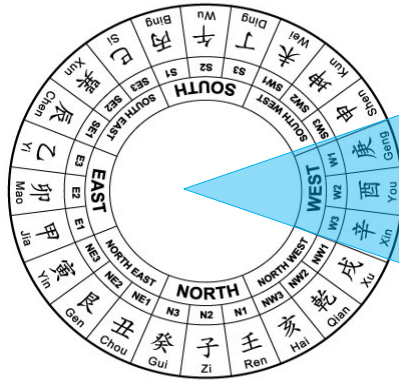

**VZHOD 2
ZAJEC**

82,5-97,5

LOMILKA LETA

LOKACIJA

STOPINJE

RESNO OGROZI ZDRAVJE.
ODNOSE IN FINANČNO STANJE.
KAJ TOČNO ODVISNO OD LJUDI,
KI UPORABLJAJO TA PROSTOR.

**ZAHOD 2
PETELIN**

262,5- 277,5

3 UBIJAJOČI

LOKACIJA

STOPINJE

V PRIMERU AKTIVACIJE.
VLOME, KRAJE, ROPE.
NADLOGE, NESREČE.
IZGUBO BOGASTVA, POSESTI.
ZDRAVSTVENE TEŽAVE.
Z MOŽNIMI ZAPLETI.

ZAHOD

247,5- 292,5

★ 5RUMENA

LOKACIJA

STOPINJE

GLAVNA LETNA NEUGODNA ZVEZDA,
RESNE BOLEZNI, BANKROT,
LOČITEV IN RESNE OVIRE.
“NEVARNO OBMOČJE” DOMA ALI
POSLOVNEGA PROSTORA.

SEVEROZAHOD

292,5 – 337,5

LETNE UGODNE ZVEZDE 2023

9ŠKRLATNA
LOKACIJA
STOPINJE
SREČNI DOGODKI
SEVER
337,5-22,5
**NALOŽBE,
POROKA, ROJSTVO**

1 BELA
LOKACIJA
STOPINJE

NAPREDEK ,
MODROST
PREPOZNAVNOST

JUGOZAHOD

202,5-247,5

JUGOZAHOD

★ **1 BELA**
TAN LANG
POŽREŠNI VOLK

NAPOVED ZA 2023

V letu 2023 se se ta zvezda nahaja v JUGOZAHODNI palači .