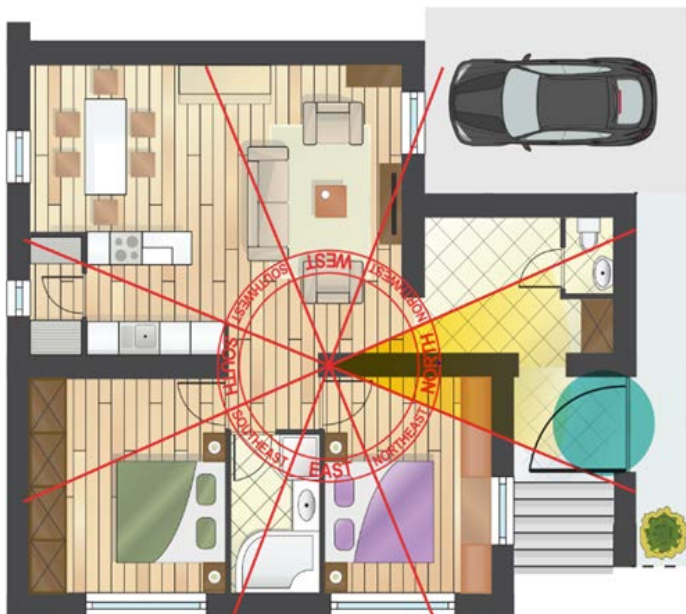

POSNETEK

<https://youtu.be/EN0TRFnsnGo>

Meritve prostora iz sredina, stanovanja-hiše ali delovnega prostora
Primer-na sliki

Meritve okolice-bližina objekta-hiše-stanovanja

POT SONCA I

NEUGODNE OBLIKE

GLAVNE NEUGODNE LETNE ZVEZDE

POT SONČA IN LUNE

Nasvet: Nikakor ne vzemirjajte omenjenih lokacij z renovacijo, izkopavanjem , vrtnjem , pogostim in intenzivnim čiščenjem..

VELIKI VOJVODA

LOKACIJA

STOPINJE

PRINESE NESREČE.
NEUGODNE OKOLIŠČINE.
NE SE OBRČATI V TO SMER.
V KOLIKOR MU OBRNEMO
HRBET UGODNI VPLIVI.
ZA POSLOVNE AKTIVNOSTI:
MOČ IN AVTORITETA.