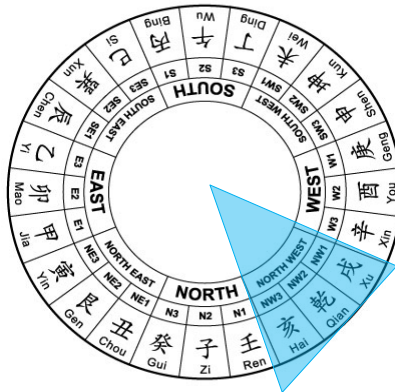

**VZHOD 2
ZAJEC**

82,5-97,5

LOMILKA LETA

LOKACIJA

STOPINJE

RESNO OGROZI ZDRAVJE.
ODNOSE IN FINANČNO STANJE.
KAJ TOČNO ODVISNO OD LJUDI,
KI UPORABLJAJO TA PROSTOR.

**ZAHOD 2
PETELIN**

262,5- 277,5

3 UBIJAJOČI

LOKACIJA

STOPINJE

V PRIMERU AKTIVACIJE.
VLOME, KRAJE, ROPE.
NADLOGE, NESREČE.
IZGUBO BOGASTVA, POSESTI.
ZDRAVSTVENE TEŽAVE.
Z MOŽNIMI ZAPLETI.

ZAHOD

247,5- 292,5

★ 5RUMENA

LOKACIJA

STOPINJE

GLAVNA LETNA NEUGODNA ZVEZDA,
RESNE BOLEZNI, BANKROT,
LOČITEV IN RESNE OVIRE.
“NEVARNO OBMOČJE” DOMA ALI
POSLOVNEGA PROSTORA.

SEVEROZAHOD

292,5 – 337,5

LETNE UGODNE ZVEZDE 2023

9ŠKRLATNA
LOKACIJA
STOPINJE
SREČNI DOGODKI
SEVER
337,5-22,5
**NALOŽBE,
POROKA, ROJSTVO**

1 BELA
LOKACIJA
STOPINJE

NAPREDEK ,
MODROST
PREPOZNAVNOST

JUGOZAHOD

202,5-247,5

JUGOZAHOD

★ **1 BELA**
TAN LANG
POŽREŠNI VOLK

NAPOVED ZA 2023

V letu 2023 se se ta zvezda nahaja v JUGOZAHODNI palači .