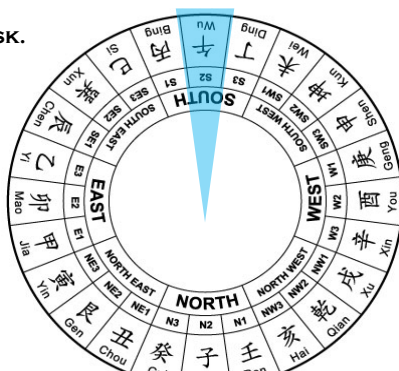

ZMAJEVA VRLINA

LOKACIJA

STOPINJE

NOVE PRILOŽNOSTI

S SEVERO ZAHOD 1

292,5 - 307,5

POT SONČA IN LUNE