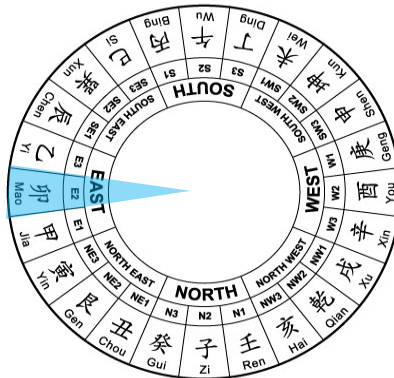

POSNETEK

<https://youtu.be/EN0TRFnsnGo>

Meritve prostora iz sredina, stanovanja-hiše ali delovnega prostora
Primer-na sliki

Meritve okolice-bližina objekta-hiše-stanovanja

POT SONCA I

NEUGODNE OBLIKE

GLAVNE NEUGODNE LETNE ZVEZDE

POT SONČA IN LUNE

Nasvet: Nikakor ne vzemirjajte omenjenih lokacij z renovacijo, izkopavanjem , vrtnjem , pogostim in intenzivnim čiščenjem..

VELIKI VOJVODA

LOKACIJA

STOPINJE

PRINESE NESREČE.
NEUGODNE OKOLIŠČINE.
NE SE OBRČATI V TO SMER.
V KOLIKOR MU OBRNEMO
HRBET UGODNI VPLIVI.
ZA POSLOVNE AKTIVNOSTI:
MOČ IN AVTORITETA.

**VZHOD 2
ZAJEC**

82,5-97,5

LOMILKA LETA

LOKACIJA

STOPINJE

RESNO OGROZI ZDRAVJE.
ODNOSE IN FINANČNO STANJE.
KAJ TOČNO ODVISNO OD LJUDI,
KI UPORABLJAJO TA PROSTOR.

**ZAHOD 2
PETELIN**

262,5- 277,5

STOPINJE

GLAVNA LETNA NEUGODNA ZVEZDA,
RESNE BOLEZNI, BANKROT,
LOČITEV IN RESNE OVIRE.
“NEVARNO OBMOČJE” DOMA ALI
POSLOVNEGA PROSTORA.

SEVEROZAHOD

292,5 – 337,5

LETNE UGODNE ZVEZDE 2023

9ŠKRLATNA
LOKACIJA
STOPINJE
SREČNI DOGODKI
SEVER
337,5-22,5
**NALOŽBE,
POROKA, ROJSTVO**