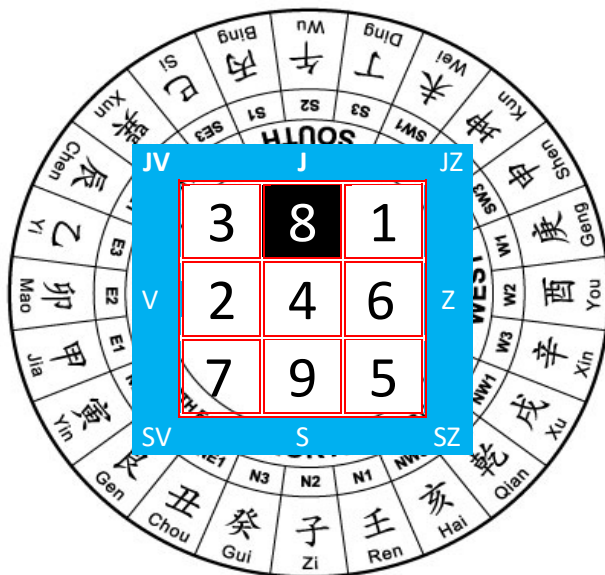

1 BELA
LOKACIJA
STOPINJE

NAPREDEK ,
MODROST
PREPOZNAVNOST

JUGOZAHOD

202,5-247,5

JUGOZAHOD

★ **1 BELA**
TAN LANG
POŽREŠNI VOLK

NAPOVED ZA 2023

V letu 2023 se se ta zvezda nahaja v JUGOZAHODNI palači .

ZAHOD

247,5-292,5

ZAHOD

★ 6BELA
WUQU
VOJAŠKA GLASBA

NAPOVED ZA 2023

Ugodna zvezda 6 se v 2023 nahaja v ZAHODU doma ali poslovnih prostorov.

Ugodna zvezda 6 sicer prinaša moč, avtoriteto in ugled. Trud, ki ga vložite v delo obrodi sadove, kar vam lahko prinese napredovanje v karieri in nagrade.

8BELA

LOKACIJA

STOPINJE

BOGASTVO,
MARLJIVOST, ZAUPANJE

JUG

157,5- 202.5

**JUG****NAPOVED ZA 2023**

★ ŠBELA
ZUO FU
LEVI POMOČNIK