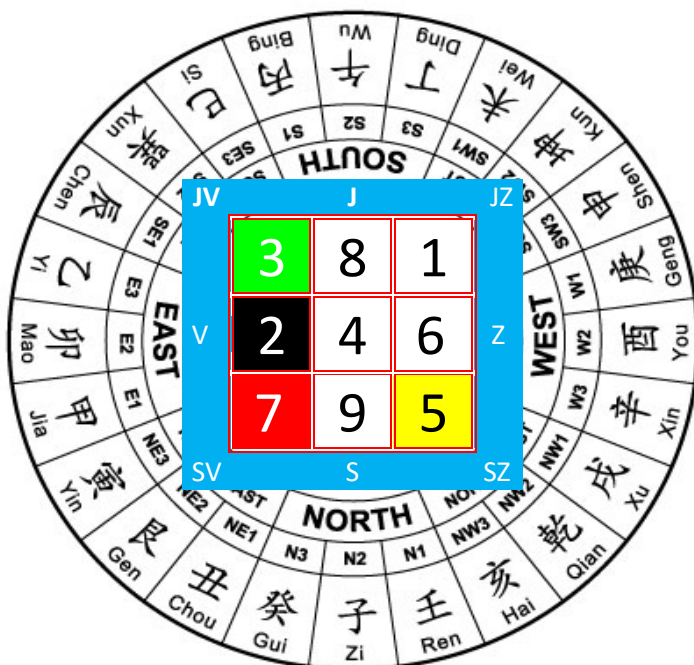

★ **SRUMENA**

LOKACIJA

STOPINJE

KATASTROFA, NEVARNOST
POT SONCA IN LUNE

SEVEROZHOD

292,5 – 337,5

**HUDE BOLEZNI
RESNE OVIRE**

SEVEROZAHOD	NAPOVED ZA 2023
<p>★ 5RUMENA LIAN ZHEN NEDOLŽNOST</p>	<p>Najbolj neugodna letna zvezda se v letu 2023 nahaja v SEVEROZAHODNEM doma ali poslovnih prostorov. Ker je v centru opisuje energije leta.</p> <p>Gre sicer za najmočnejšo zvezdo, ki ima moč spreminjati usodo! Prinaša katastrofe, nesreče, nevarnosti..Z aktivacijo tega dela doma ali poslovnih prostorov tako lahko aktivirate izjemno neugodne vplive zvezde 5, zato nikar ne renovirajte, tolcite, čistite ali na kak drug način vzbujajte energije v tem sektorju.</p>

★ **7RDEČA**

LOKACIJA

STOPINJE

TEKMOVALNOST
TATVINE, V LOM
IZGUBA BOGASTVA,
ŠKANDALI, ČENČE

SEVEROVZHOD

22,5 -67,5

SEVEROVZHOD	NAPOVED ZA 2023
<p>★ 7RDEČA PO JUN LOMILKA VOJSK</p>	<p>Neugodna zvezda, ki se v letu 2023 nahaja v ZAHODNEM doma ali poslovnih prostorov.</p> <p>Neugodna zvezda lahko prinese čustvene turbolence, prepire, tatvine, rope pa tudi izgubo bogastva.</p>

5 RUMENA: DODATI KOVINO

7 RDEČA: DODATI VODO

DODATNE NEUGODNE LOKACIJE

Sedeči Sha in letni Sha

LOKACIJE- JZ3, Z1, Z3 in SZ1 bodo pod uplivov **TREH-UBIJAJOČIH**, ki je eno glavnih območij **Sha Qi**. Izogibajte se sedenju v teh sektorjih, medtem ko gledate proti vzhodu, saj temu pravimo neposredni spopad letnega sha.