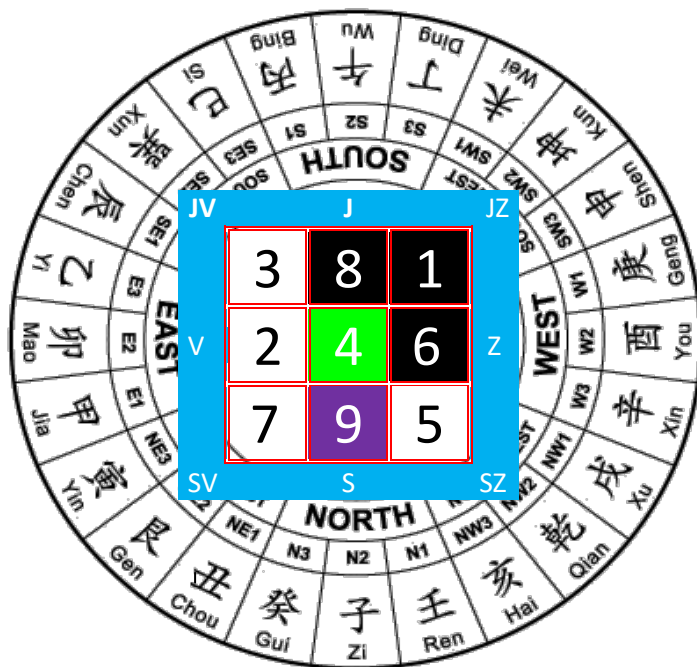

Večurna dnevna uporaba prostora, nastavitve odprtih akvarijev, nastavitve aktivnih predmetov kot so tv, radio, ventilator.. čiščenje, renoviranje, Feng shui aktivacije.