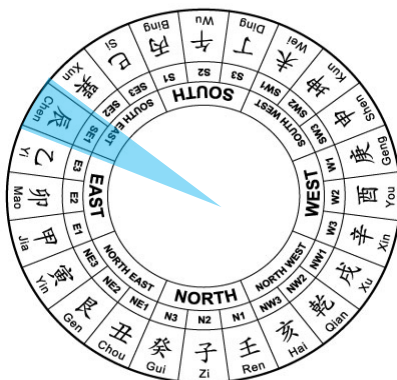

SONCE

LOKACIJA

STOPINJE

ZDRAVJE

**JUGOVZHOD 1
ZMAJ**

112,5 - 127,5

VITALNOST

ZAŠČITA

POMOČ PLEMENTIH

DENARNA ZVEZDA

ZMANJŠA VPLIVE NEGATIVNIH ZVEZD

LUNA

LOKACIJA

STOPINJE

KOMUNIKACIJA.

**JUG 2
KONJ**

157,5 - 202,5

PODPIRA ODNOS.

FINANČNO STRATEGIJA .

ZASLUŽEK PREKO ŽENSK.

PODPORA PLEMENTIH ŽENSK.

PODJETNOST.

POVEZOVANJE.