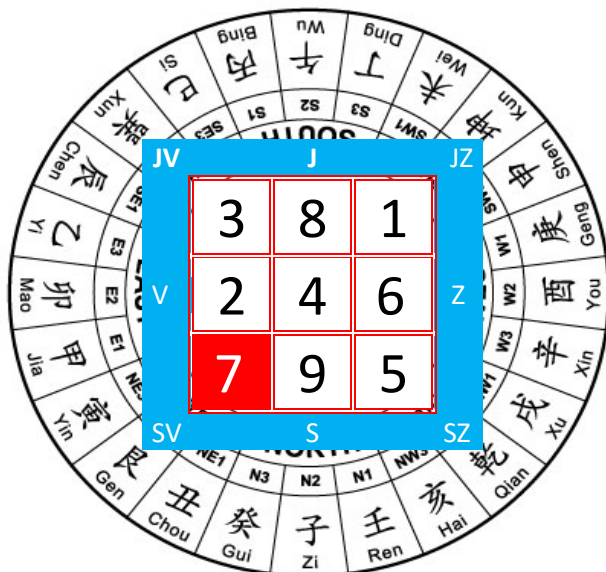

★ **SRUMENA**

LOKACIJA

STOPINJE

KATASTROFA, NEVARNOST
POT SONCA IN LUNE

SEVEROZHOD

292,5 – 337,5

**HUDE BOLEZNI
RESNE OVIRE**

SEVEROZAHOD	NAPOVED ZA 2023
<p>★ 5RUMENA LIAN ZHEN NEDOLŽNOST</p>	<p>Najbolj neugodna letna zvezda se v letu 2023 nahaja v SEVEROZAHODNEM doma ali poslovnih prostorov. Ker je v centru opisuje energije leta.</p> <p>Gre sicer za najmočnejšo zvezdo, ki ima moč spreminjati usodo! Prinaša katastrofe, nesreče, nevarnosti..Z aktivacijo tega dela doma ali poslovnih prostorov tako lahko aktivirate izjemno neugodne vplive zvezde 5, zato nikar ne renovirajte, tolcite, čistite ali na kak drug način vzbujajte energije v tem sektorju.</p>

★ **7RDEČA**

LOKACIJA

STOPINJE

TEKMOVALNOST
TATVINE, V LOM
IZGUBA BOGASTVA,
ŠKANDALI, ČENČE

SEVEROVZHOD

22,5 -67,5

SEVEROVZHOD	NAPOVED ZA 2023
<p>★ 7RDEČA PO JUN LOMILKA VOJSK</p>	<p>Neugodna zvezda, ki se v letu 2023 nahaja v ZAHODNEM doma ali poslovnih prostorov.</p> <p>Neugodna zvezda lahko prinese čustvene turbolence, prepire, tatvine, rope pa tudi izgubo bogastva.</p>

5 RUMENA: DODATI KOVINO

7 RDEČA: DODATI VODO

DODATNE NEUGODNE LOKACIJE

Sedeči Sha in letni Sha

LOKACIJE- JZ3, Z1, Z3 in SZ1 bodo pod uplivov **TREH-UBIJAJOČIH**, ki je eno glavnih območij **Sha Qi**. Izogibajte se sedenju v teh sektorjih, medtem ko gledate proti vzhodu, saj temu pravimo neposredni spopad letnega sha.