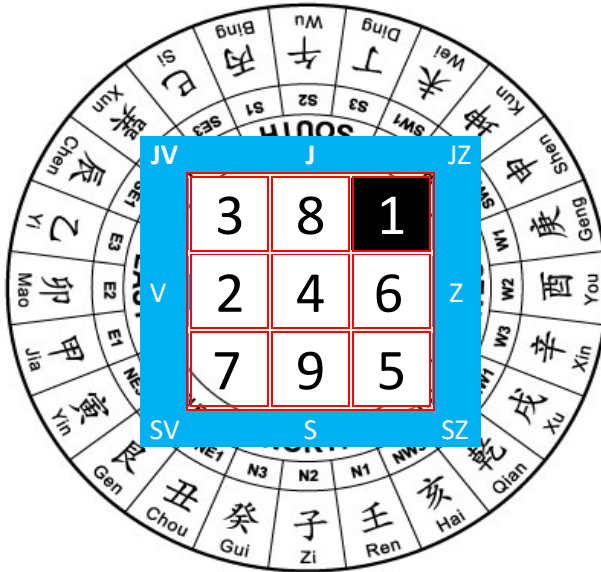

**VZHOD 2
ZAJEC**

82,5-97,5

LOMILKA LETA

LOKACIJA

STOPINJE

RESNO OGROZI ZDRAVJE.
ODNOSE IN FINANČNO STANJE.
KAJ TOČNO ODVISNO OD LJUDI,
KI UPORABLJAJO TA PROSTOR.

**ZAHOD 2
PETELIN**

262,5- 277,5

STOPINJE

GLAVNA LETNA NEUGODNA ZVEZDA,
RESNE BOLEZNI, BANKROT,
LOČITEV IN RESNE OVIRE.
“NEVARNO OBMOČJE” DOMA ALI
POSLOVNEGA PROSTORA.

SEVEROZAHOD

292,5 – 337,5

LETNE UGODNE ZVEZDE 2023

9ŠKRLATNA
LOKACIJA
STOPINJE
SREČNI DOGODKI
SEVER
337,5-22,5
**NALOŽBE,
POROKA, ROJSTVO**

JUG	NAPOVED ZA 2023
<p>★ 9ŠKRLATNA YOU BI DESNI POMOČNIK</p>	<p>V letu 2023 se se ta zvezda nahaja v SEVERNI palači.</p> <p>Zvezda spodbuja povečanje bogastva, napredovanje, nove priložnosti in začetke ter srečne dogodke. Zvezda 9 prinaša radostne trenutke, strast, navdušenje ter lepoto.</p>

1 BELA
LOKACIJA
STOPINJE

NAPREDEK ,
MODROST
PREPOZNAVNOST

JUGOZAHOD

202,5-247,5

JUGOZAHOD

★ **1 BELA**
TAN LANG
POŽREŠNI VOLK

NAPOVED ZA 2023

V letu 2023 se se ta zvezda nahaja v JUGOZAHODNI palači .