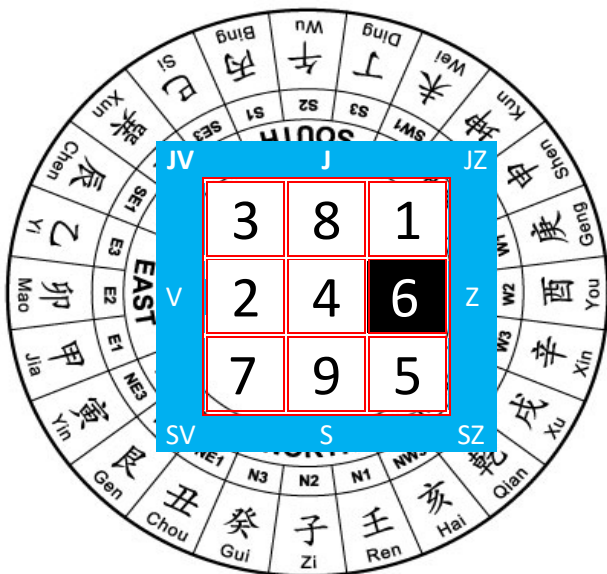

1 BELA
LOKACIJA
STOPINJE

NAPREDEK ,
MODROST
PREPOZNAVNOST

JUGOZAHOD

202,5-247,5

JUGOZAHOD

★ **1 BELA**
TAN LANG
POŽREŠNI VOLK

NAPOVED ZA 2023

V letu 2023 se se ta zvezda nahaja v JUGOZAHODNI palači .

Gre za ugodno letno zvezdo ki podpira napredovanje, bogastvo, kariero, prepoznavnost ter kredibilnost. Govori tudi o pomoči mentorjev in poslovnih potovanjih.

★ **6 BELA**

LOKACIJA

STOPINJE

AVTORITETA, DOBRO IME
MOČ, NAPREDOVANJE

ZAHOD

247,5-292,5

ZAHOD

★ 6BELA
WUQU
VOJAŠKA GLASBA

NAPOVED ZA 2023

Ugodna zvezda 6 se v 2023 nahaja v ZAHODU doma ali poslovnih prostorov.

Ugodna zvezda 6 sicer prinaša moč, avtoriteto in ugled. Trud, ki ga vložite v delo obrodi sadove, kar vam lahko prinese napredovanje v karieri in nagrade.