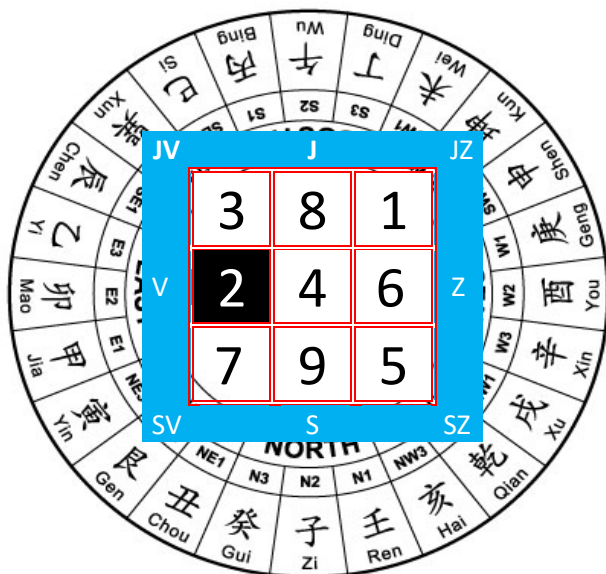

DODATNE UGODNE LOKACIJE

Kača -JV3 Nebeški konj in **Yang Plemenitež** To je še ena plemenita zvezda, ki prinaša plemenite in podpornje ljudi, pomaga in olajša vaš proces premagovanja izzivov in ovir. Skupaj z zvezdo **Nebeškega konja** prinaša priložnosti za potovanja in karjerne aktivnosti.

Gui-N3 Kombinacija Vrline Vojvode .To je sektor ki prinaša dobro partnerstvo, odnose in priložnosti za sodelovanje.

LETNE NEUGODNE ZVEZDE 2023

★ 2ČRNA

LOKACIJA

STOPINJE

BOLEZEN,
ŽALOST,
NEVARNO ZA NOSEČNICE

VZHOD

67,5-112,5

**JUGOZAHOD**

★ 2ČRNA

JU MEN

OGROMNA VRATA

NAPOVED ZA 2023

V letu 2023 se nahaja v VZHODNEM delu doma oz. poslovnih prostorov.