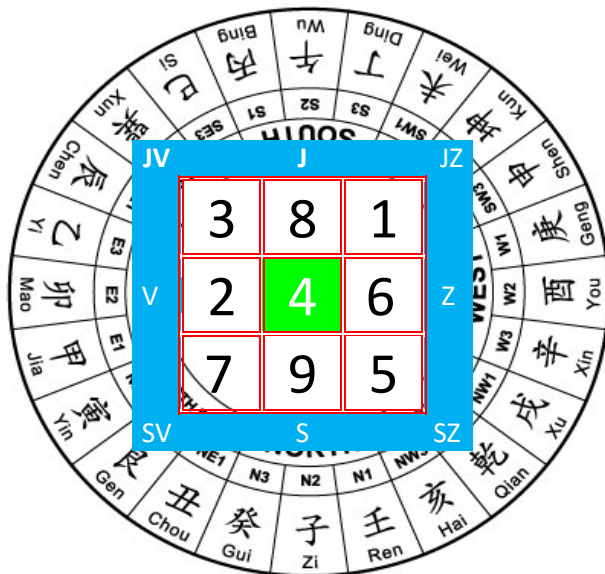

CENTER	NAPOVED ZA 2023
★ 4ZELENA WEN QU LITERARNA UMETNOST	V CENTRALNEM delu stanovanja je v 2023 kotiček za romantiko. Zvezda 4 predstavlja literarno umetnost, akademski uspeh in podpira umske aktivnosti. Gre za ugodno zvezdo, ki vas bo podprla pri učenju, pisanju in boljšem razumevanju snovi. Uporabi se jo tudi v primeru začetka novega romantičnega odnosa ter negovanja obstoječih odnosov in potovanj.

NASVET ZA UPORABO LETNIH UGODNIH ZVEZD: