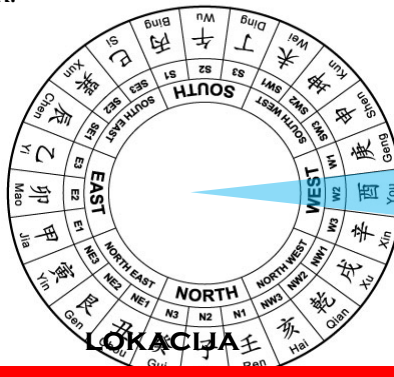

**VZHOD 2
ZAJEC**

82,5-97,5

LOMILKA LETA

LOKACIJA

STOPINJE

RESNO OGROZI ZDRAVJE.
ODNOSE IN FINANČNO STANJE.
KAJ TOČNO ODVISNO OD LJUDI,
KI UPORABLJAJO TA PROSTOR.

**ZAHOD 2
PETELIN**

262,5- 277,5

3 UBIJAJOČI

LOKACIJA

STOPINJE

V PRIMERU AKTIVACIJE.
VLOME, KRAJE, ROPE.
NADLOGE, NESREČE.
IZGUBO BOGASTVA, POSESTI.
ZDRAVSTVENE TEŽAVE.
Z MOŽNIMI ZAPLETI.

ZAHOD

247,5- 292,5

★ 5RUMENA

LOKACIJA

STOPINJE

GLAVNA LETNA NEUGODNA ZVEZDA,
RESNE BOLEZNI, BANKROT,
LOČITEV IN RESNE OVIRE.
“NEVARNO OBMOČJE” DOMA ALI
POSLOVNEGA PROSTORA.

SEVEROZAHOD

292,5 – 337,5

LETNE UGODNE ZVEZDE 2023

9ŠKRLATNA
LOKACIJA
STOPINJE
SREČNI DOGODKI
SEVER
337,5-22,5
**NALOŽBE,
POROKA, ROJSTVO**