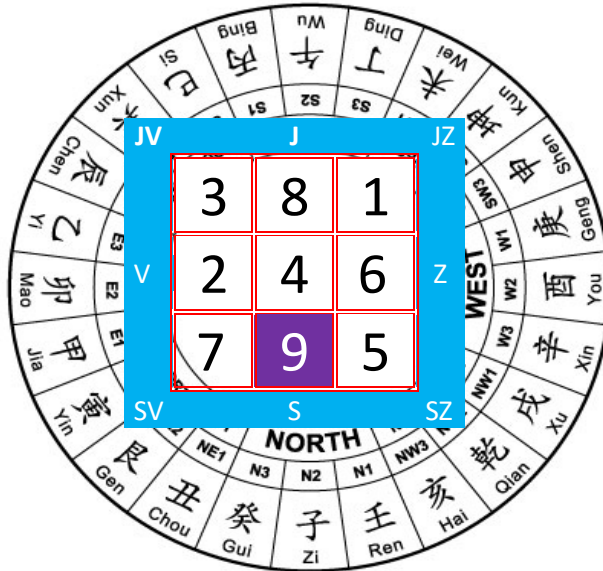

3 UBIJAJOČI

LOKACIJA

STOPINJE

V PRIMERU AKTIVACIJE.
VLOME, KRAJE, ROPE.
NADLOGE, NESREČE.
IZGUBO BOGASTVA, POSESTI.
ZDRAVSTVENE TEŽAVE.
Z MOŽNIMI ZAPLETI.

ZAHOD

247,5- 292,5

★ 5RUMENA

LOKACIJA

STOPINJE

GLAVNA LETNA NEUGODNA ZVEZDA,
RESNE BOLEZNI, BANKROT,
LOČITEV IN RESNE OVIRE.
“NEVARNO OBMOČJE” DOMA ALI
POSLOVNEGA PROSTORA.

SEVEROZAHOD

292,5 – 337,5

LETNE UGODNE ZVEZDE 2023

9ŠKRLATNA
LOKACIJA
STOPINJE
SREČNI DOGODKI
SEVER
337,5-22,5
**NALOŽBE,
POROKA, ROJSTVO**

JUG	NAPOVED ZA 2023
<p>★ 9ŠKRLATNA YOU BI DESNI POMOČNIK</p>	<p>V letu 2023 se se ta zvezda nahaja v SEVERNI palači.</p> <p>Zvezda spodbuja povečanje bogastva, napredovanje, nove priložnosti in začetke ter srečne dogodke. Zvezda 9 prinaša radostne trenutke, strast, navdušenje ter lepoto.</p>

1 BELA
LOKACIJA
STOPINJE

NAPREDEK ,
MODROST
PREPOZNAVNOST

JUGOZAHOD

202,5-247,5

JUGOZAHOD

★ **1 BELA**
TAN LANG
POŽREŠNI VOLK

NAPOVED ZA 2023

V letu 2023 se se ta zvezda nahaja v JUGOZAHODNI palači .