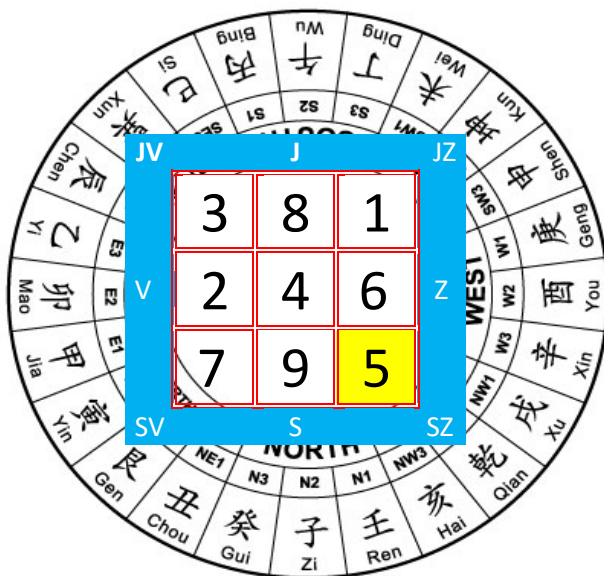

★ 3ŽADASTA

LOKACIJA

STOPINJE

PREPIRI, KONFLIKTI
GOVORICE,
BOLEČINE

JUGOVZHOD

112 ,5-157,5

VZHOD	NAPOVED ZA 2023
<p>★ ŽADASTA LU CUN NAGRADE</p>	<p>V letu 2023 se nahaja v JUGOVZHODNEM SEKTORJU stanovanja, doma ali poslovnih prostorov. Velja za vnetljivo zvezdo, ki lahko hitro vname prepire, spore in nesoglasja, ki v skrajnih primerih privedejo celo do pravnih zapletov. Zato naj ta sektor stanovanja ali poslovnih prostorov v tem letu čim bolj miruje- ne renovirajte, premikajte pohištva ali intenzivno čistite.</p>

★ **SRUMENA**

LOKACIJA

STOPINJE

KATASTROFA, NEVARNOST
POT SONCA IN LUNE

SEVEROZHOD

292,5 – 337,5

**HUDE BOLEZNI
RESNE OVIRE**

SEVEROZAHOD	NAPOVED ZA 2023
<p>★ 5RUMENA LIAN ZHEN NEDOLŽNOST</p>	<p>Najbolj neugodna letna zvezda se v letu 2023 nahaja v SEVEROZAHODNEM doma ali poslovnih prostorov. Ker je v centru opisuje energije leta.</p> <p>Gre sicer za najmočnejšo zvezdo, ki ima moč spreminjati usodo! Prinaša katastrofe, nesreče, nevarnosti..Z aktivacijo tega dela doma ali poslovnih prostorov tako lahko aktivirate izjemno neugodne vplive zvezde 5, zato nikar ne renovirajte, tolcite, čistite ali na kak drug način vzbujajte energije v tem sektorju.</p>

★ **7RDEČA**

LOKACIJA

STOPINJE

TEKMOVALNOST
TATVINE, V LOM
IZGUBA BOGASTVA,
ŠKANDALI, ČENČE

SEVEROVZHOD

22,5 -67,5

SEVEROVZHOD	NAPOVED ZA 2023
<p>★ 7RDEČA PO JUN LOMILKA VOJSK</p>	<p>Neugodna zvezda, ki se v letu 2023 nahaja v ZAHODNEM doma ali poslovnih prostorov.</p> <p>Neugodna zvezda lahko prinese čustvene turbolence, prepire, tatvine, rope pa tudi izgubo bogastva.</p>